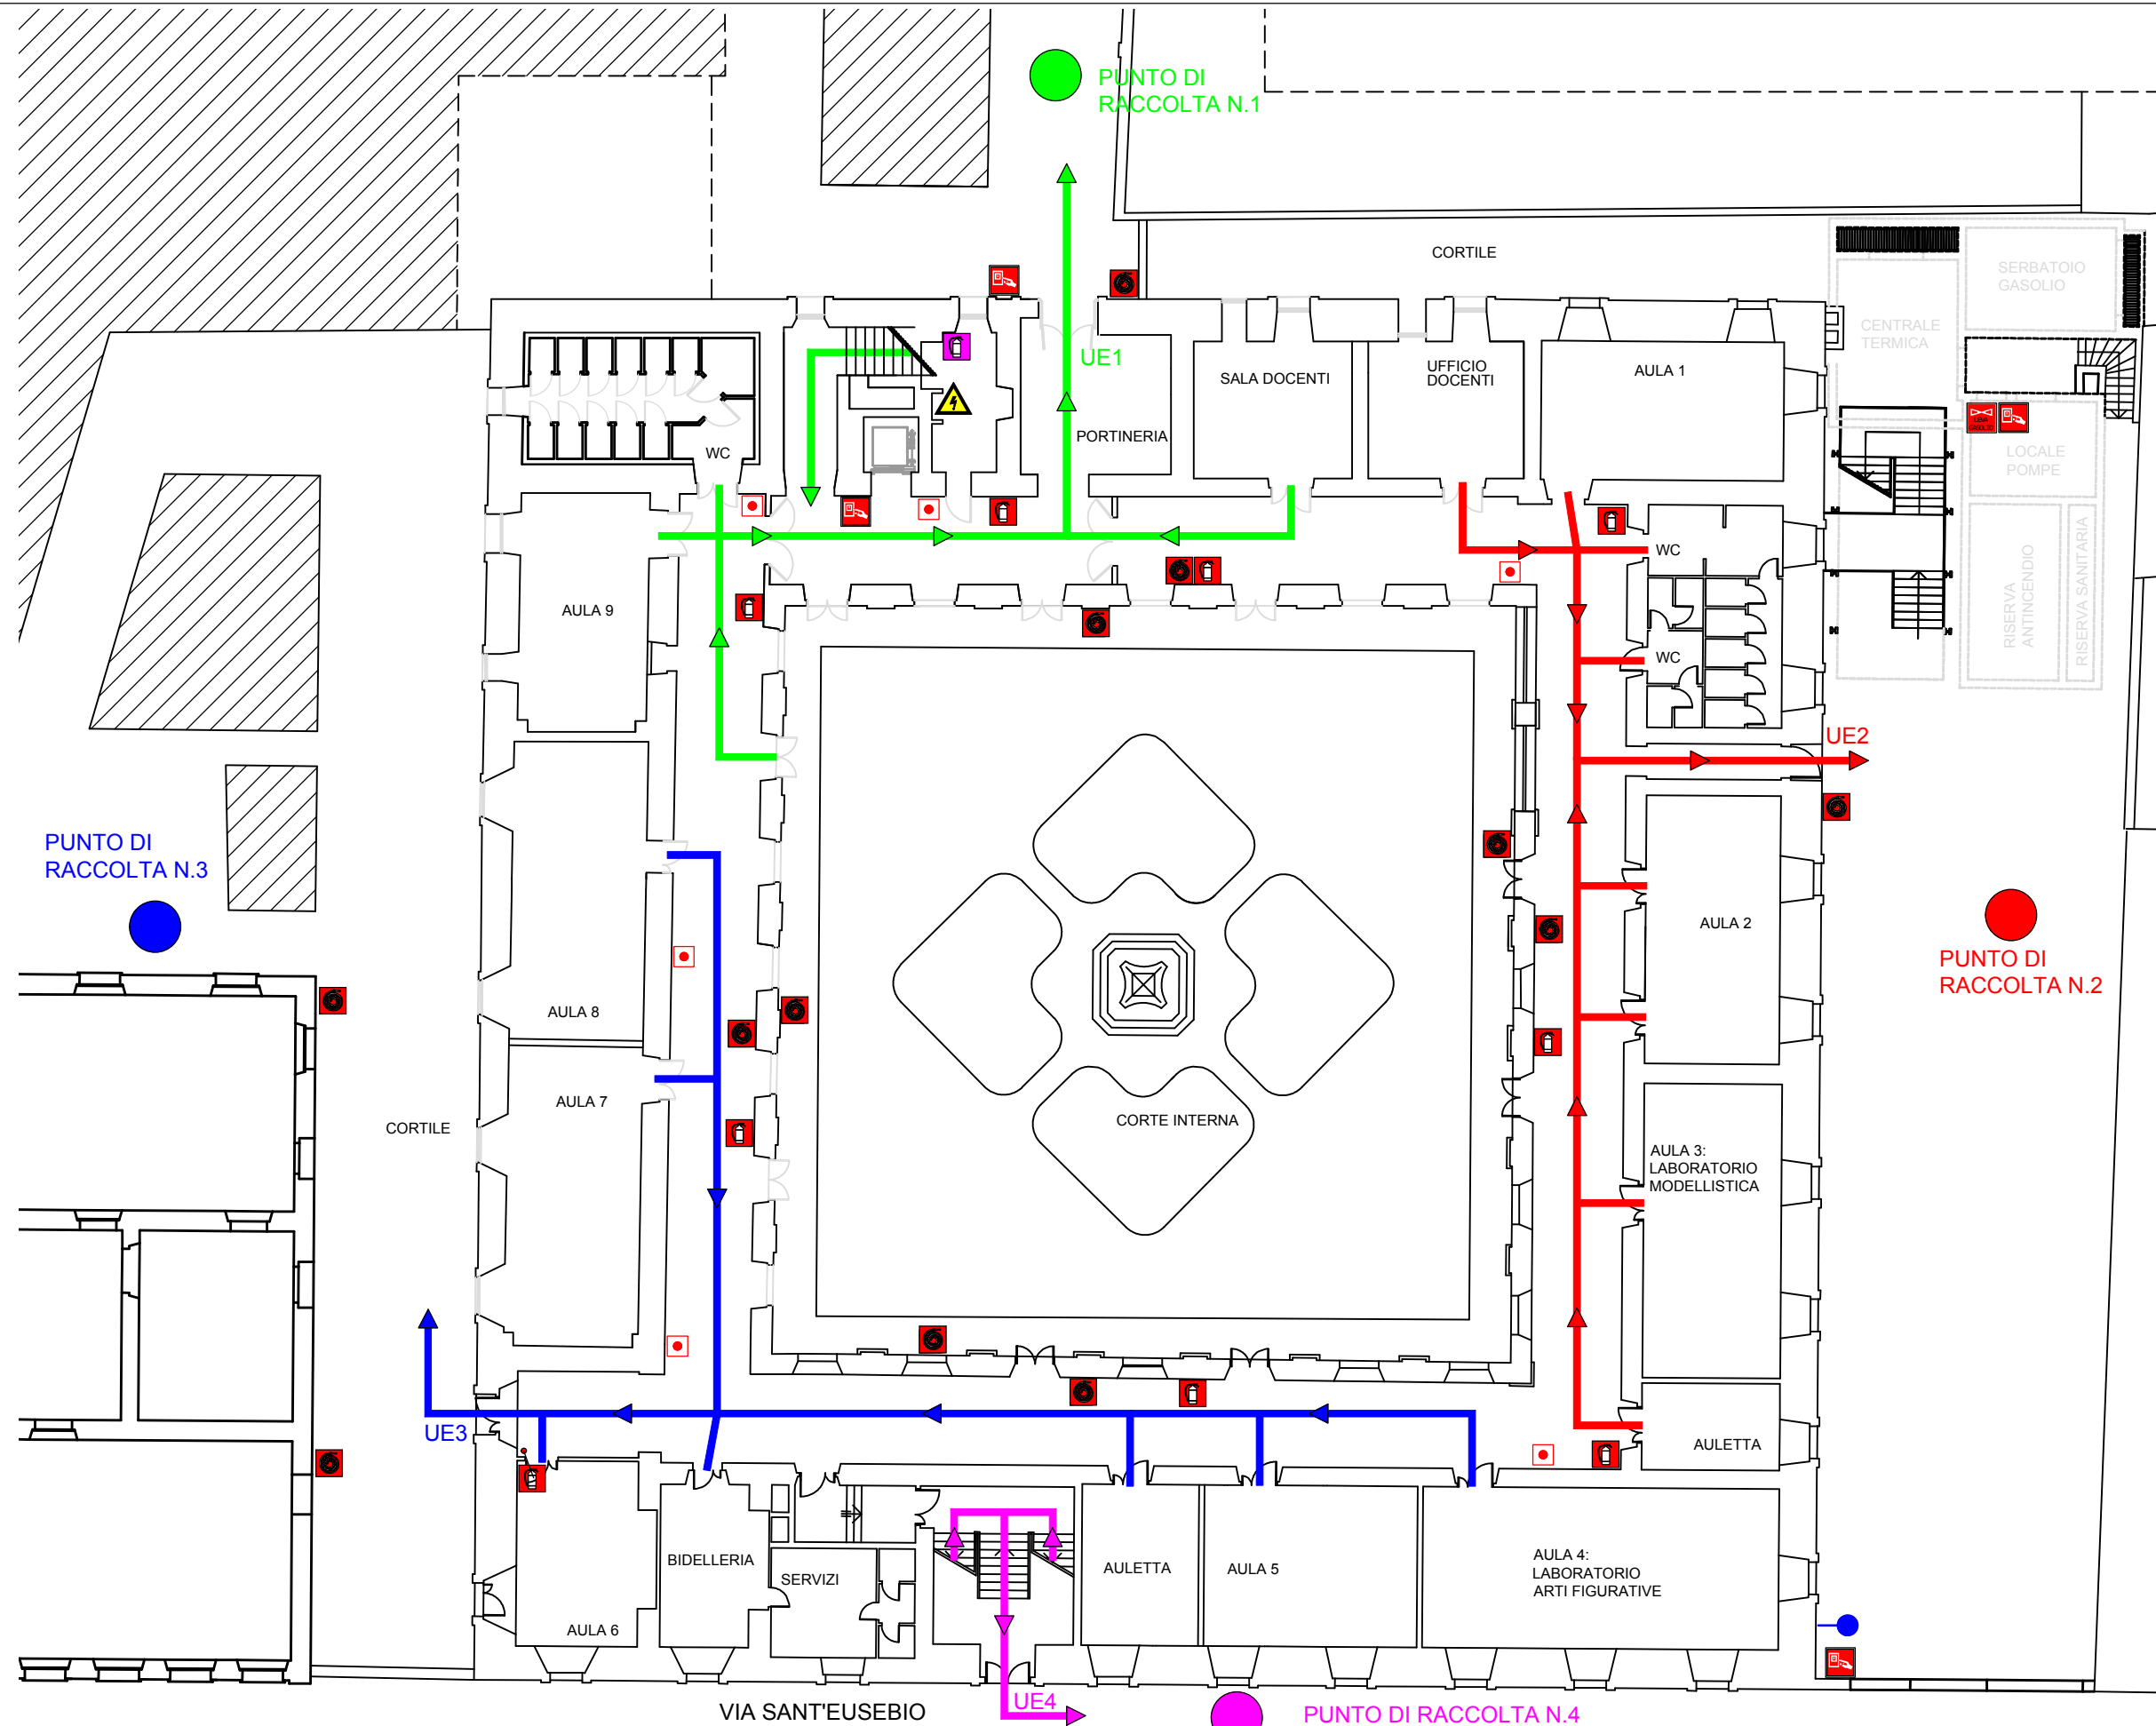

LICEO ARTISTICO STATALE FOISO FOIS

SEDE VIA SANT'EUSEBIO - CAGLIARI - **VARIANTE PROVVISORIA**

PIANTA PIANO TERRA

PLANIMETRIA ELABORATA DAL R.S.P.P. ING. EVELINA IACOLINA - ANNO 2016

LEGENDA

-  IDRANTE
-  ESTINTORE CO2
-  ESTINTORE A POLVERE
-  TELEFONO
-  PULSANTE DI SGANCIO TENSIONE
-  QUADRO ELETTRICO
-  PULSANTE DI ALLARME
-  CASSETTA PRONTO SOCCORSO
-  VALVOLA DI SGANCIO GASOLIO
-  INTERRUTTORE ELETTRICO GENERALE
-  ATTACCO DI MANDATA VVF UNI 70
-  VIE DI ESODO
-  PUNTI DI RACCOLTA
-  VOI SIETE QUI

PUNTO DI RACCOLTA N.1

PUNTO DI RACCOLTA N.3

PUNTO DI RACCOLTA N.2

PUNTO DI RACCOLTA N.4

VIA SANT'EUSEBIO